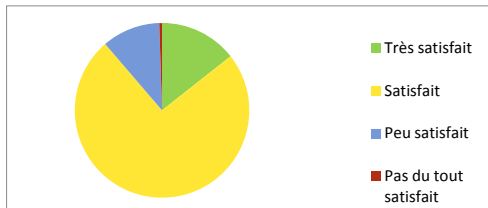

d - Les Services pour les seniors

Très satisfait	28	14,4%
Satisfait	145	74,4%
Peu satisfait	21	10,8%
Pas du tout satisfait	1	0,5%