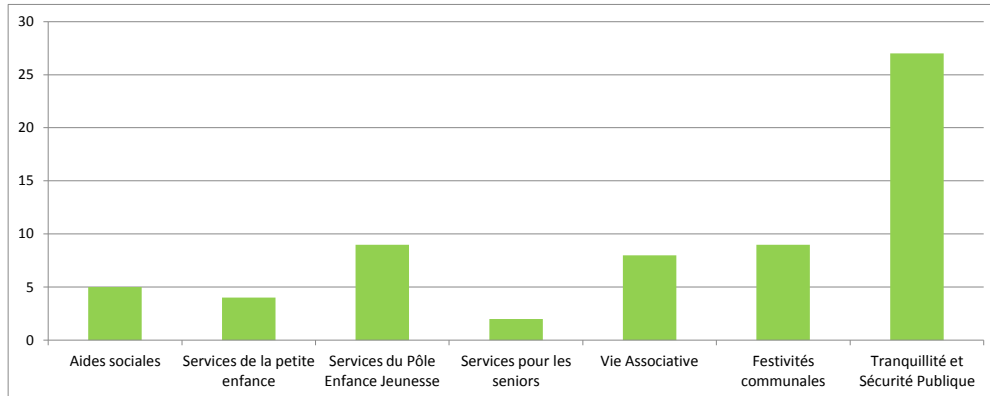

RECAPITULATIF DES AVIS

Aides sociales	5
Services de la petite enfance	4
Services du Pôle Enfance Jeunesse	9
Services pour les seniors	2
Vie Associative	8
Festivités communales	9
Tranquillité et Sécurité Publique	27
	64